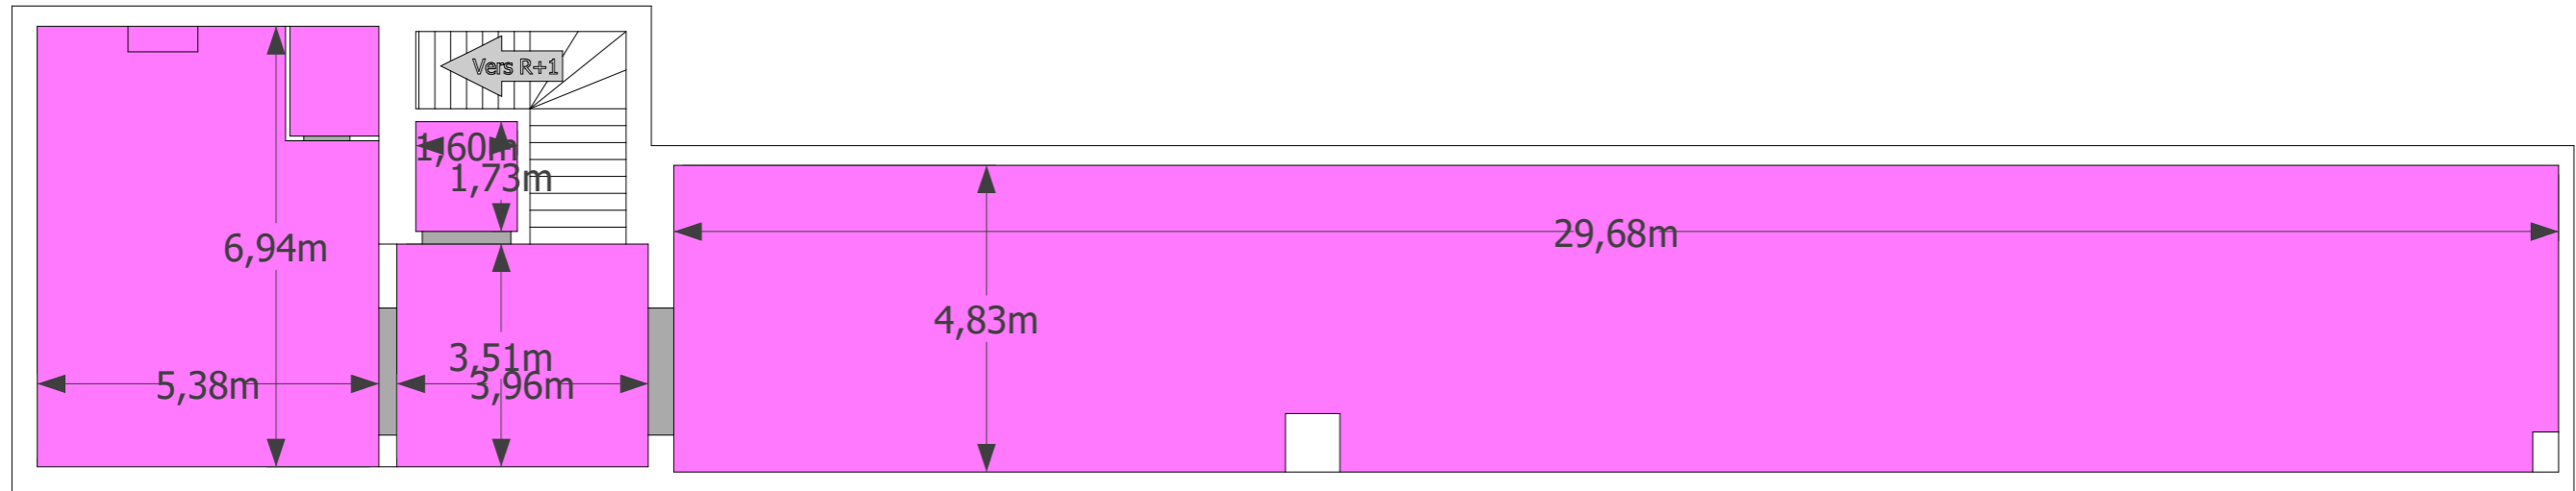

2ème Etage

1er Etage

RDC

3 Rue Teilhard de Chardin 57050 METZ
Lot n°7