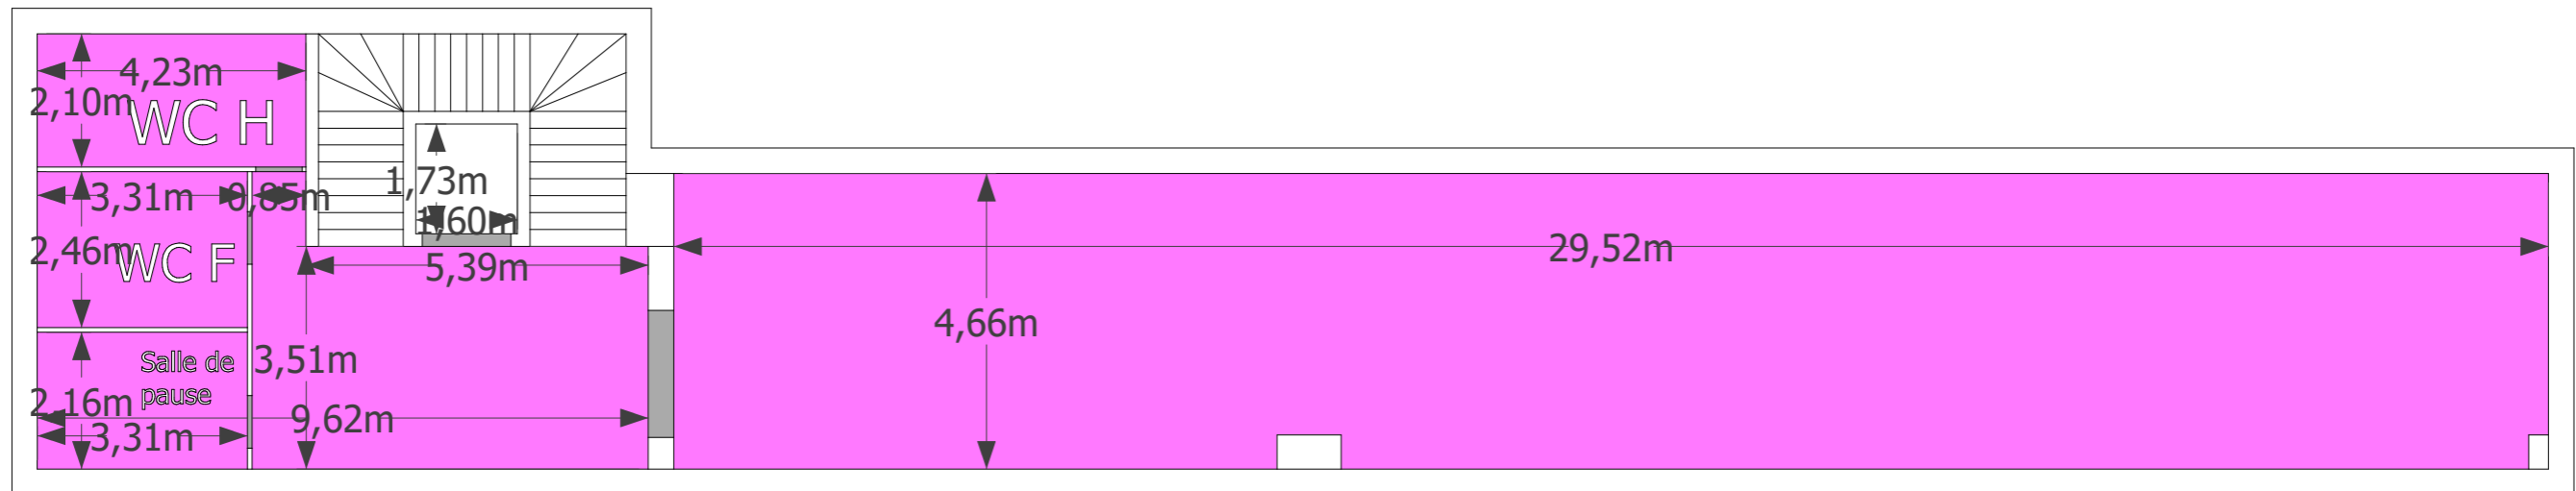

2ème Etage

1er Etage

RDC

3 Rue Teilhard de Chardin 57050 METZ
Lot n°7