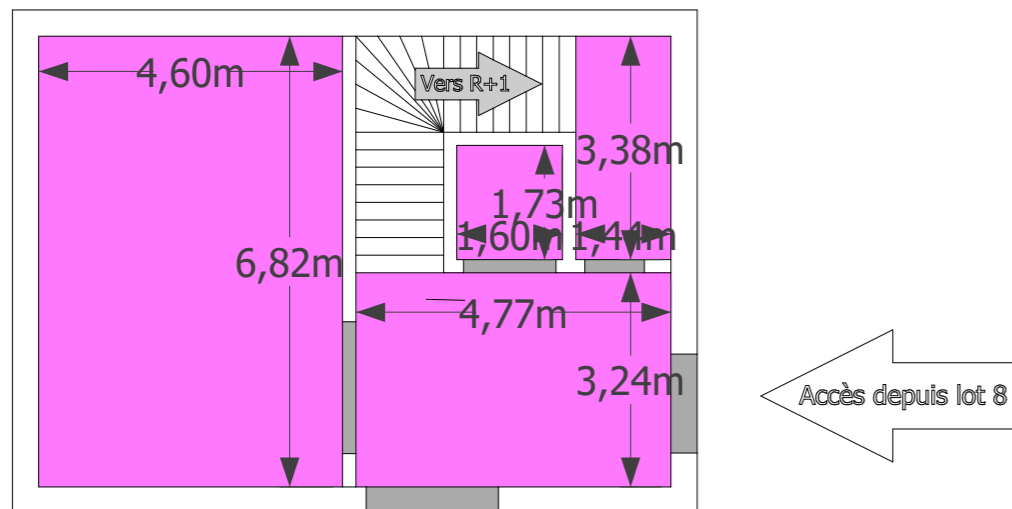

2ème Etage

1er Etage

RDC

3 Rue Teilhard de Chardin 57050 METZ
Lot n°7